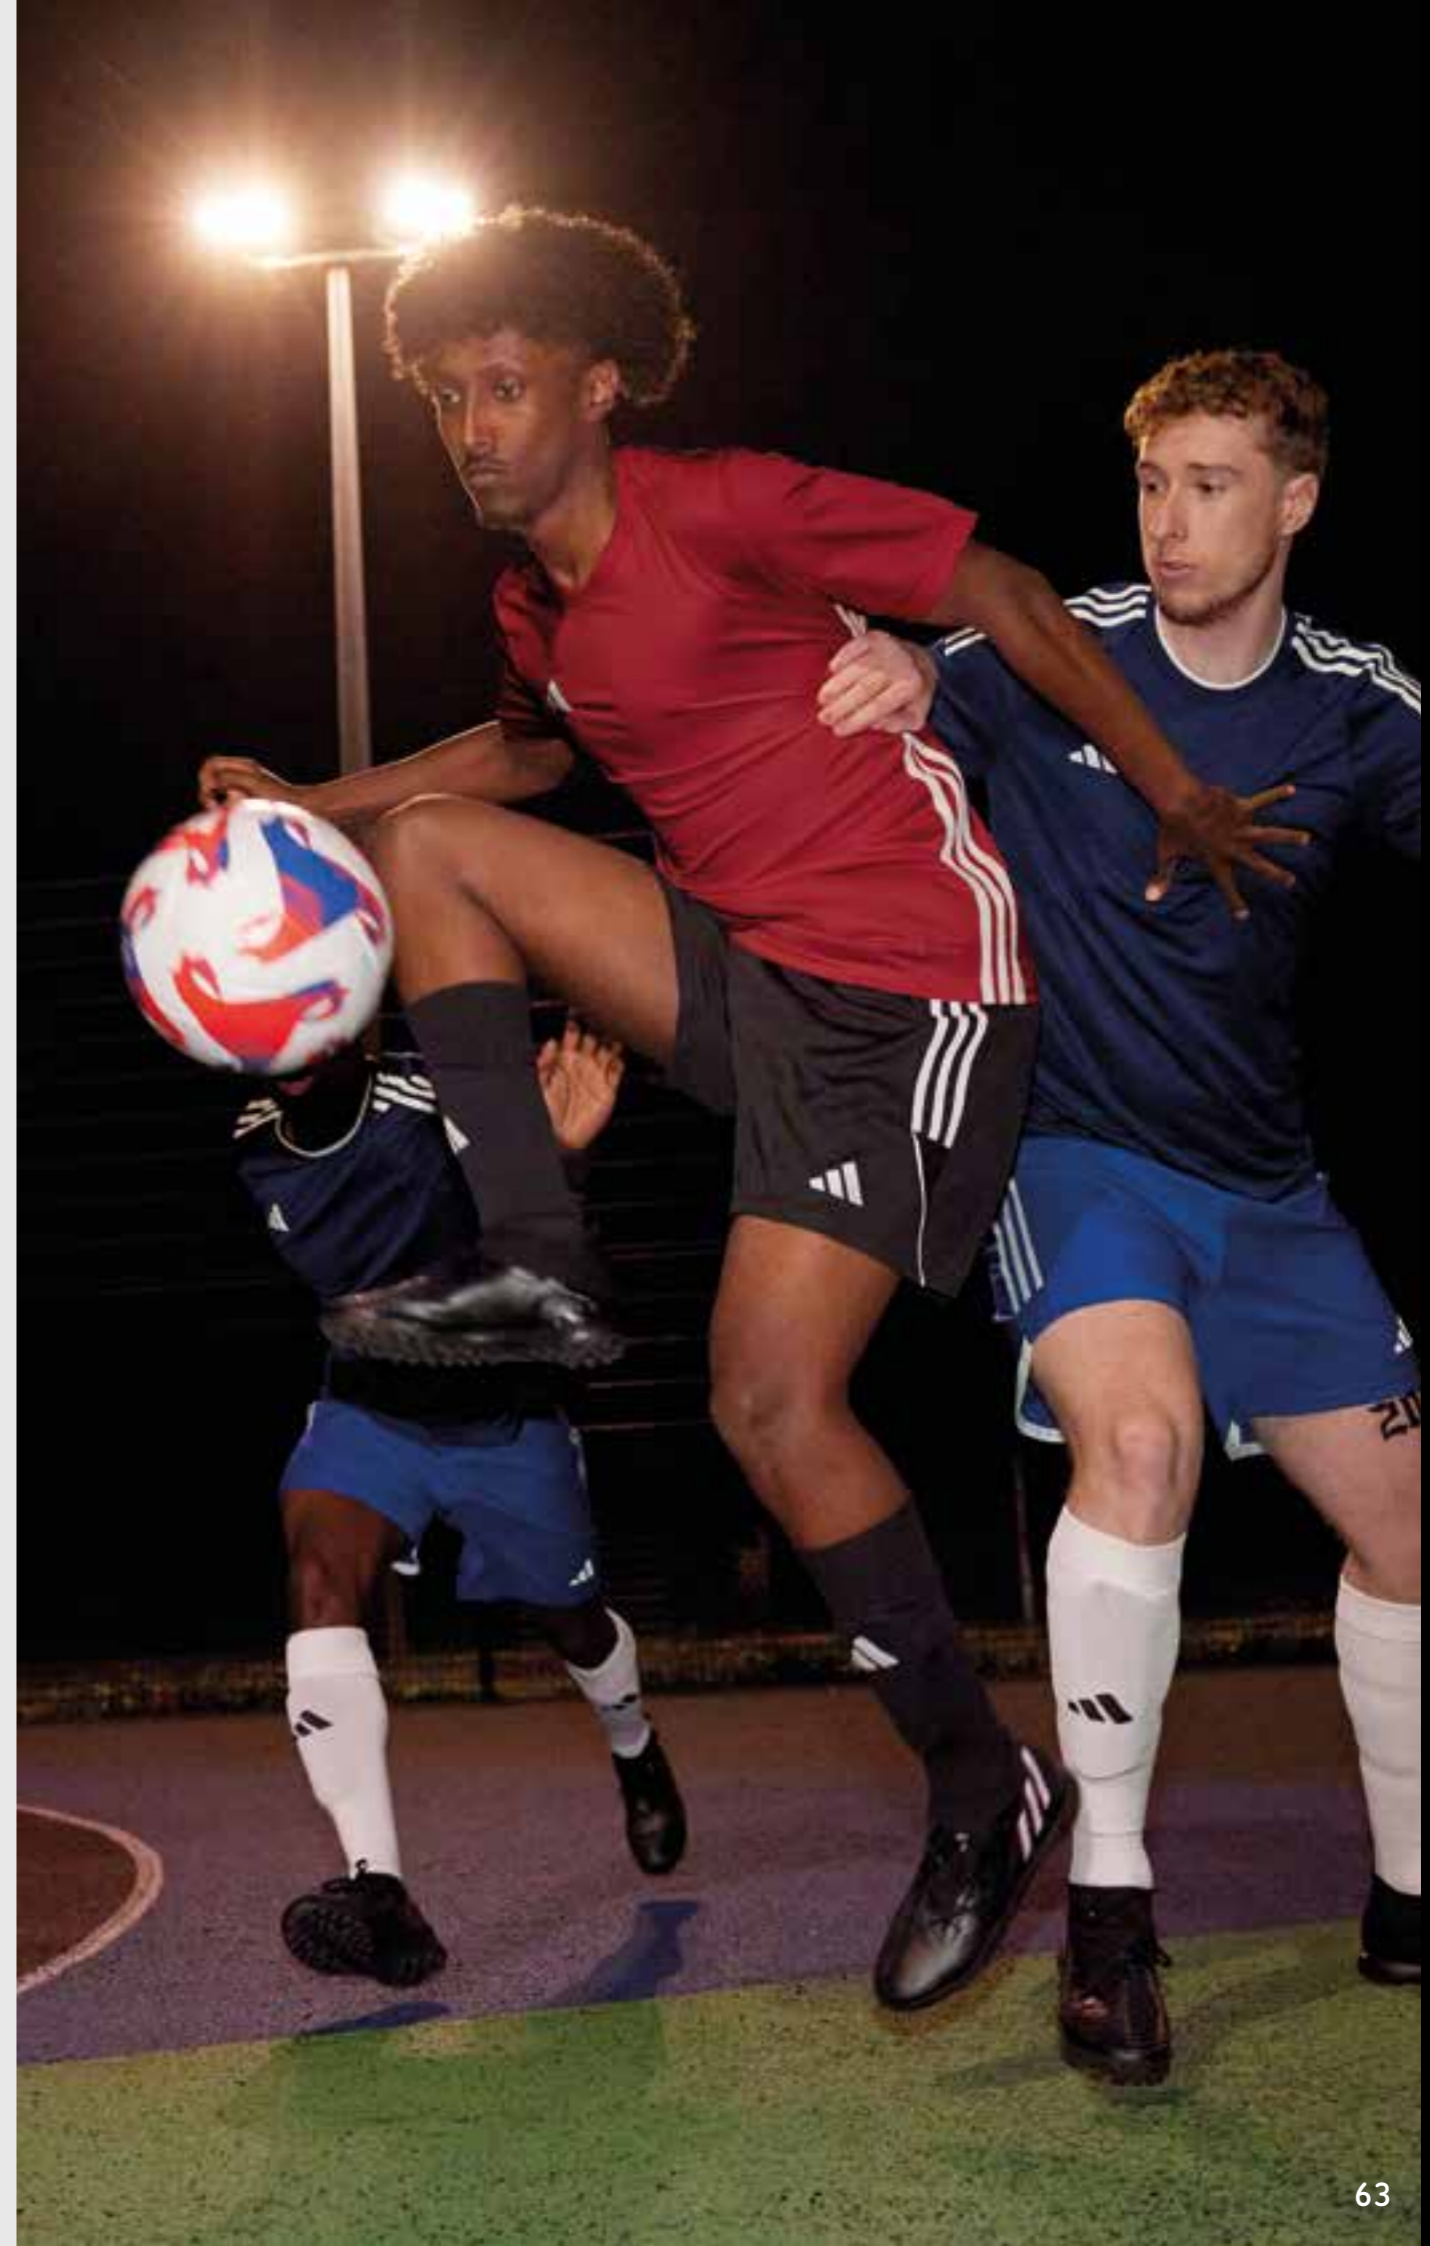

Erw.: H44526
white/black

Erw.: IA9147
team green/white

Erw.: IA9146
team yellow/black

Mesh Ärmel -
besonders
atmungsaktiv

JERSEYS

JERSEYS

ENTRADA 26

ENTRADA 26 JERSEY **NEU**