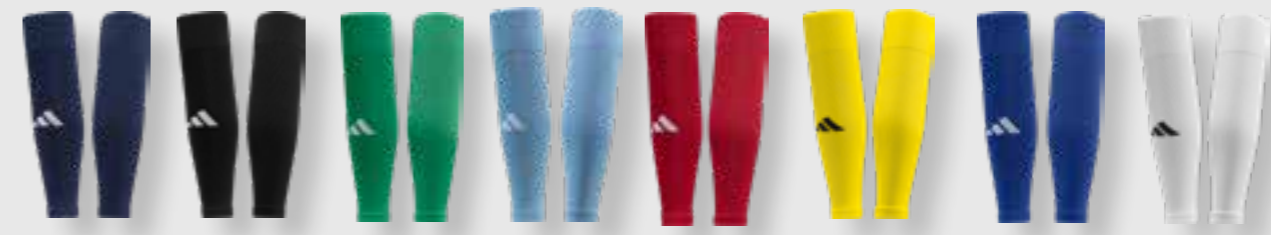

MILANO SLEEVE **NEU**

- Material: 99% Polyamide, 1% Elasthan

Ausführung	Laufzeit	Größe	UVP
Milano Sleeve	Feb. 28	XS-XL	10,00 €

Erw.: JZ2321 team navy blue 2/white Erw.: JZ2322 black/white Erw.: JZ2323 team green/white Erw.: JZ2324 team light blue/white Erw.: JZ2326 team power red 2/white Erw.: JZ2315 team yellow/black Erw.: JZ2316 team royal blue/white Erw.: JZ2319 white/black